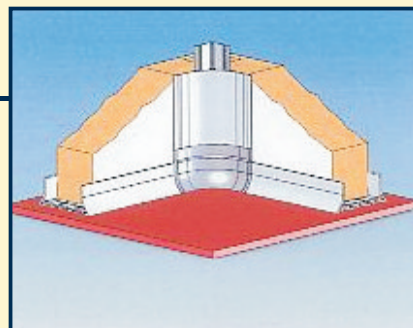

PLTDX 100 / PLTSX 100

Materiál: PVC

Farba: biela RAL 9010/RAL 9002

Balenie: 25 ks / balík

Balenie: 100 ks / krabicu

3 KANÁL

Kanál na panely, z neškodlivého plastu, s oblým bokom, ktorý zabezpečuje hygienu a čistotu.