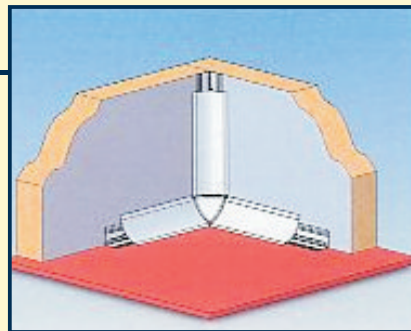

AVG group
A V G S Y S T E M

PVC PROFILY

**PROFESIONÁLNE
UKONČENIE**

- Materiál
- Použitie
- Príslušenstvo
- Technické údaje

PVC PROFILY AVG

Plastové profily sú univerzálne PVC ukončenia pre stenové, podlahové a stropné spoje. Ukončovacie lištové systémy sú charakteristicky veľmi ľahko použiteľné. Štandardná dĺžka je 400 cm. Špeciálne dĺžky sú možné na požiadanie.

Charakteristické znaky plastových profilov:

- Ukryté upevenia
- Ľahko použiteľná rohová spojka
- Estetický výsledok
- Ľahko čistiteľné (udržiavateľné)
- Nesčervenateľné PVC (recyklovateľné)
- Zdokonalené utesnenie
- Vysoký stupeň ochrany

1 HYGIENICKÝ ROH

Oblý stenový a stropný spoj, vyrobený z neškodlivého PVC, v súlade s direktívami EÚ, s jemnými hranami, aby úplne prilnul ku stene. Ideálny do chladných a čistých miestností.

CO 100

Materiál: netoxické tuhé PVC
vlhkotesné mäkké PVC
Farba: biela RAL 9010/RAL 9002
Dĺžka: 4 000 mm
Balenie: 25 ks / krabicu