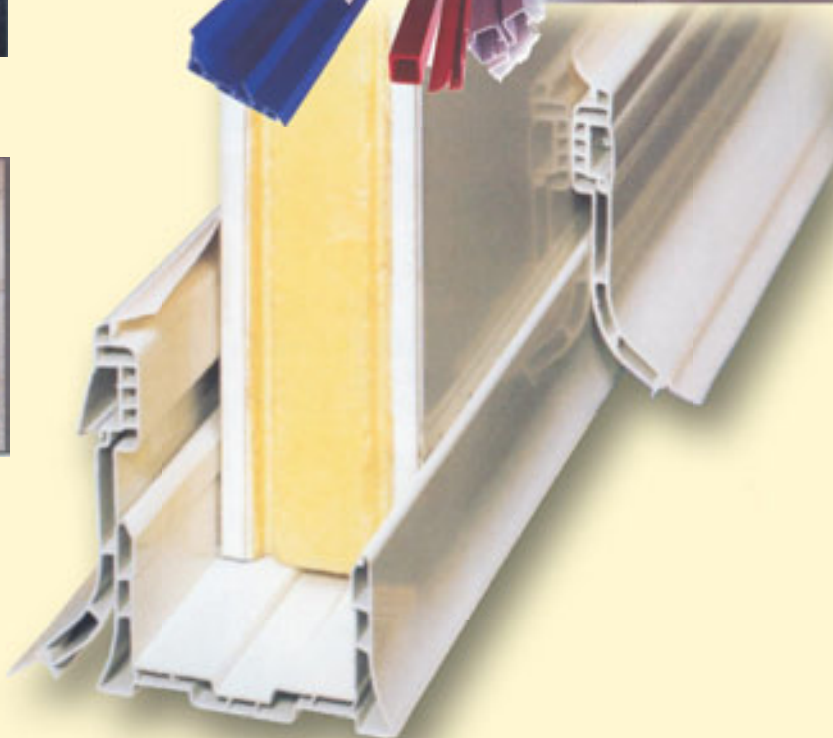

AVG group
A V G S Y S T E M

PVC PROFILY

**PROFESIONÁLNE
UKONČENIE**

- Materiál
- Použitie
- Príslušenstvo
- Technické údaje

PVC PROFILY AVG

Plastové profily sú univerzálne PVC ukončenia pre stenové, podlahové a stropné spoje. Ukončovacie lištové systémy sú charakteristicky veľmi ľahko použiteľné. Štandardná dĺžka je 400 cm. Špeciálne dĺžky sú možné na požiadanie.

Charakteristické znaky plastových profilov:

- Ukryté upevenia
- Ľahko použiteľná rohová spojka
- Estetický výsledok
- Ľahko čistiteľné (udržiavateľné)
- Nesčervenateľné PVC (recyklovateľné)
- Zdokonalené utesnenie
- Vysoký stupeň ochrany

1 HYGIENICKÝ ROH

Oblý stenový a stropný spoj, vyrobený z neškodlivého PVC, v súlade s direktívami EÚ, s jemnými hranami, aby úplne prilnul ku stene. Ideálny do chladných a čistých miestností.

CO 100

Materiál: netoxické tuhé PVC
vlhkotesné mäkké PVC
Farba: biela RAL 9010/RAL 9002
Dĺžka: 4 000 mm
Balenie: 25 ks / krabicu