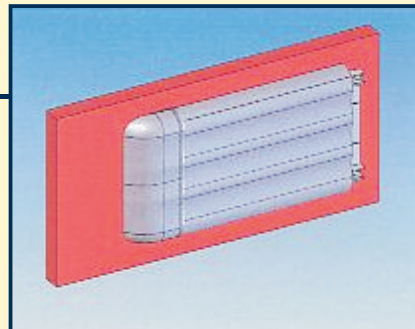

6 BUMPER 150

Protinárazový profil, ktorý chráni chladiarenské vitríny, steny nábytkov.

CO 100

Materiál: mäkké PVC
Farba: strieborná RAL 9006
Dĺžka: 4 000 mm
Balenie: 6 ks / krabicu

CO 65

Materiál: hliník
Farba: hliník
Dĺžka: 4 000 mm
Balenie: 8 ks / krabicu

CO3V 100

Materiál: nylon
Farba: strieborná RAL 9006
Balenie: 25 ks / balík
Balenie: 50 ks / krabicu