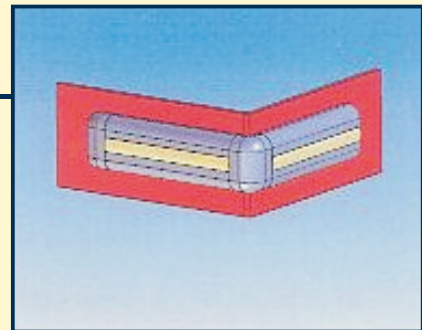

5 BUMPER 80

Protinázový profil, ktorý chráni chladiarenské vitríny, steny nábytkov.

BU 80

Materiál: tvrdé PVC
Farba: šedá RAL 7040
Dĺžka: 4 000 mm
Balenie: 6 ks / krabicu

BUC 80

Materiál: mäkké PVC + tvrdé PVC
Farba: vid' tabulka str. 7
Dĺžka: 60 mt. / cievku
Balenie: kartónová cievka

BUT 80

Materiál: tvrdé PVC
Farba: šedá RAL 7040
Balenie: 25 ks / balík
Balenie: 50 ks / krabicu

BUA 80

Materiál: tvrdé PVC
Farba: šedá RAL 7040
Balenie: 25 ks / balík
Balenie: 50 ks / krabicu

BUR 80

Materiál: tvrdé PVC
Farba: šedá RAL 7040
Balenie: 25 ks / balík
Balenie: 50 ks / krabicu