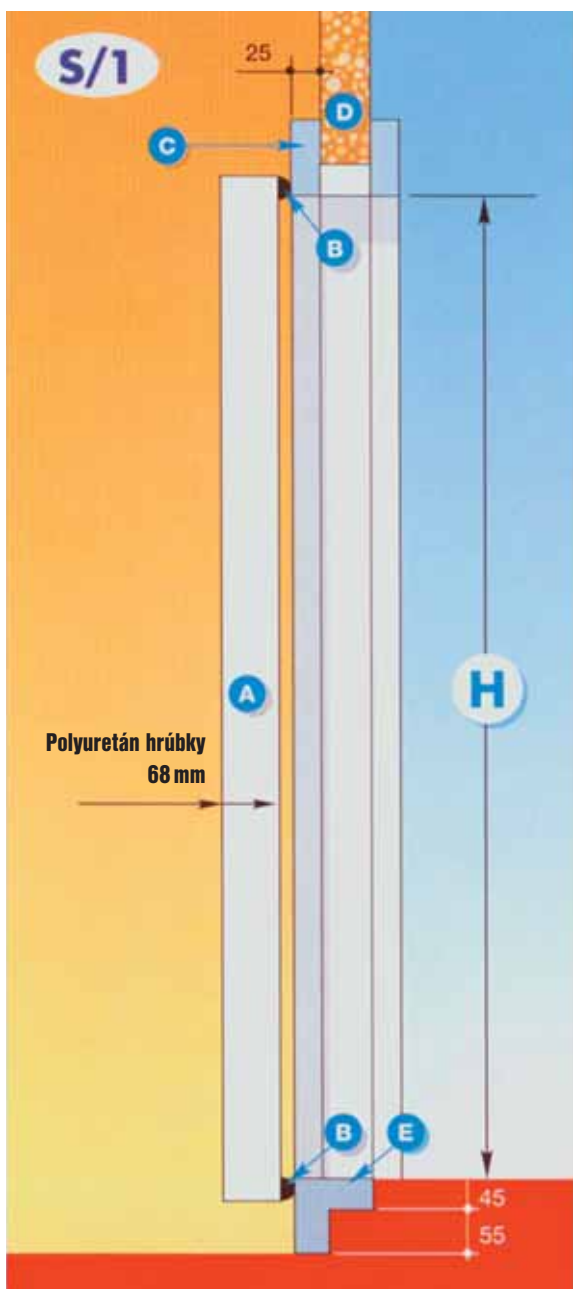

Model 500 TN

Závesné dvere pre komory s normálnou teplotou 0 °C. Tento model s jednoliatym krídlom, s polyuretánovou izoláciou, teraz je vyrábaný s novým typom závesov a ergonomickými kľučkami, ktoré sú projektované podľa platných bezpečnostných a hygienických noriem. Dvere sú vybavené bezpečnostným zariadením s otváraním na potlačenie z vnútra v núdzových situáciách. Kľučka sa montuje bez zámku na kľúč, ale môže byť dodaná na požiadanie. Vo verzii S/2 alebo S/3 zároveň s podlahou sú konštruované so závesmi vybavenými špirálovým stúpaním.

Dvere model 500, vo verzii s prahom na stupienok S/1 sú obojsmerné a vyrábané až s rozmermi na voľný prechod cm 100x200.

Na požiadanie môžu byť dodané s panikovým uzáverom.

Krídlo dverí izolované so vstrekaným polyuretánom: hrúbky 68 mm

Voliteľné: Závora proti panike

Vnútrotná kľučka s bezpečným otváraním na potlačenie

Technická charakteristika

- A Kridlo dverí s izolačným polyuretánom
- B Tesnenie z elastickej gúmy
- C Nosný rám z hliníka a PVC
- D Murivo alebo PU panel

- E Prah prekrytý s nerezovou podložkou
- Q Vonkajšia kľučka
- R Vnútorná kľučka s bezpečnostným otváraním
- S Voliteľné: závara protipániky