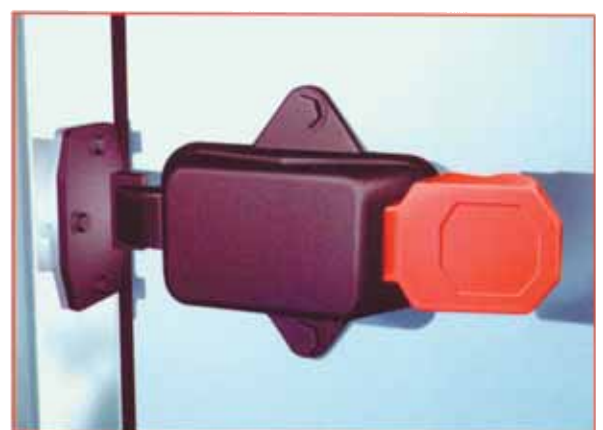

Model 500 TN

Závesné dvere pre komory s normálnou teplotou 0 °C. Tento model s jednoliatym krídlom, s polyuretánovou izoláciou, teraz je vyrábaný s novým typom závesov a ergonomickými kľučkami, ktoré sú projektované podľa platných bezpečnostných a hygienických noriem. Dvere sú vybavené bezpečnostným zariadením s otváraním na potlačenie z vnútra v núdzových situáciách. Kľučka sa montuje bez zámku na kľúč, ale môže byť dodaná na požiadanie. Vo verzii S/2 alebo S/3 zároveň s podlahou sú konštruované so závesmi vybavenými špirálovým stúpaním.

Dvere model 500, vo verzii s prahom na stupienok S/1 sú obojsmerné a vyrábané až s rozmermi na voľný prechod cm 100x200.

Na požiadanie môžu byť dodané s panikovým uzáverom.

Krídlo dverí izolované so vstrekaným polyuretánom: hrúbky 68 mm

Voliteľné: Závora proti panike

Vnútrotná kľučka s bezpečným otváraním na potlačenie

Technická charakteristika

- A Kridlo dverí s izolačným polyuretánom
- B Tesnenie z elastickej gúmy
- C Nosný rám z hliníka a PVC
- D Murivo alebo PU panel