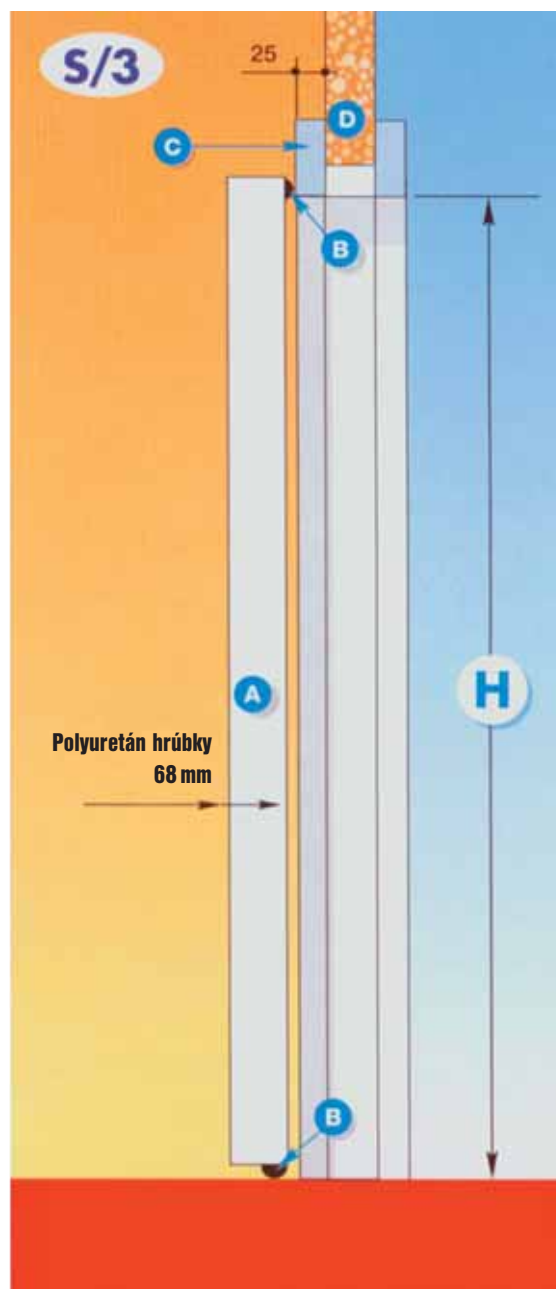

Model 500 TN

Závesné dvere pre komory s normálnou teplotou 0 °C. Tento model s jednoliatym krídlom, s polyuretánovou izoláciou, teraz je vyrábaný s novým typom závesov a ergonomickými kľučkami, ktoré sú projektované podľa platných bezpečnostných a hygienických noriem. Dvere sú vybavené bezpečnostným zariadením s otváraním na potlačenie z vnútra v núdzových situáciách. Kľučka sa montuje bez zámku na kľúč, ale môže byť dodaná na požiadanie. Vo verzii S/2 alebo S/3 zároveň s podlahou sú konštruované so závesmi vybavenými špirálovým stúpaním.

Dvere model 500, vo verzii s prahom na stupienok S/1 sú obojsmerné a vyrábané až s rozmermi na voľný prechod cm 100x200.

Na požiadanie môžu byť dodané s panikovým uzáverom.

Krídlo dverí izolované so vstrekaným polyuretánom: hrúbky 68 mm

Voliteľné: Závora proti panike

Vnútrotná kľučka s bezpečným otváraním na potlačenie

Technická charakteristika

- A Kridlo dverí s izolačným polyuretánom
- B Tesnenie z elastickej gúmy
- C Nosný rám z hliníka a PVC
- D Murivo alebo PU panel

- E Prah prekrytý s nerezovou podložkou
- Q Vonkajšia kľučka
- R Vnútorná kľučka s bezpečnostným otváraním
- S Voliteľné: závara protipániky