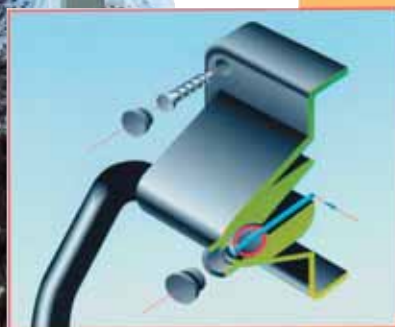

Model 500 TN

Závesné dvere pre komory s normálnou teplotou 0 °C. Tento model s jednoliatym krídlom, s polyuretánovou izoláciou, teraz je vyrábaný s novým typom závesov a ergonomickými kľučkami, ktoré sú projektované podľa platných bezpečnostných a hygienických noriem. Dvere sú vybavené bezpečnostným zariadením s otváraním na potlačenie z vnútra v núdzových situáciách. Kľučka sa montuje bez zámku na kľúč, ale môže byť dodaná na požiadanie. Vo verzii S/2 alebo S/3 zároveň s podlahou sú konštruované so závesmi vybavenými špirálovým stúpaním.

Dvere model 500, vo verzii s prahom na stupienok S/1 sú obojsmerné a vyrábané až s rozmermi na voľný prechod cm 100x200.

Na požiadanie môžu byť dodané s panikovým uzáverom.

Krídlo dverí izolované so vstrekaným polyuretánom: hrúbky 68 mm