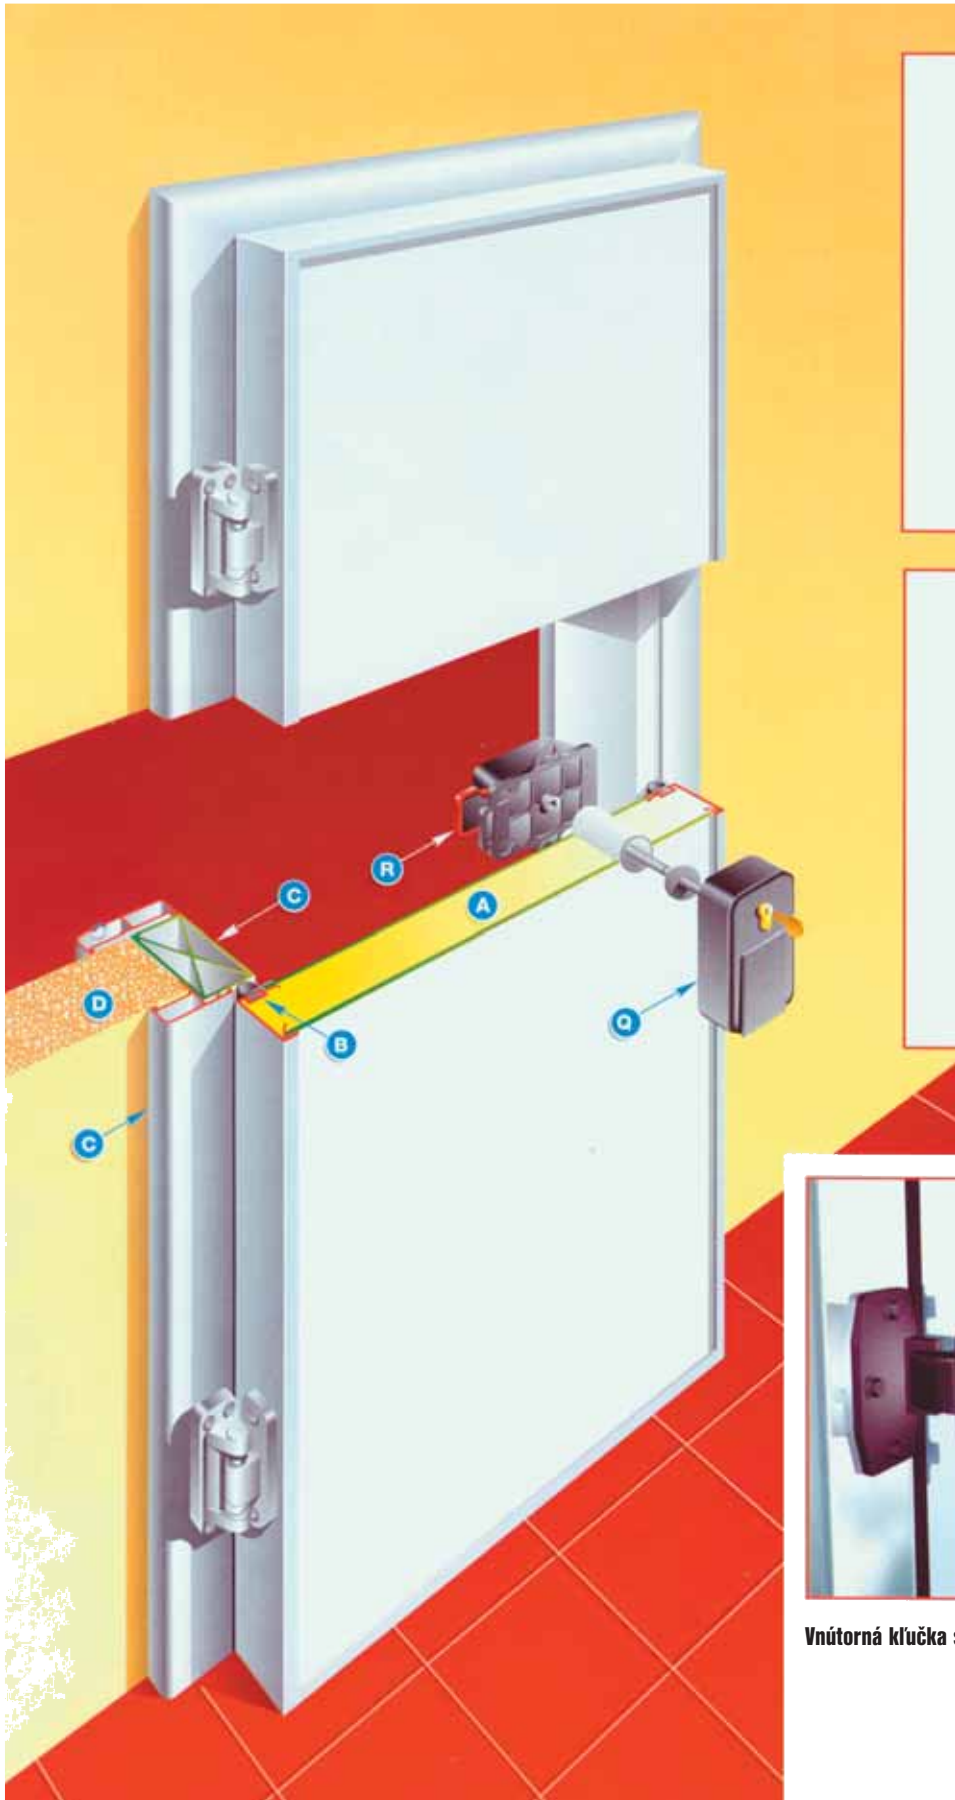

Model 500 TN

Závesné dvere pre komory s normálnou teplotou 0 °C. Tento model s jednoliatym krídlom, s polyuretánovou izoláciou, teraz je vyrábaný s novým typom závesov a ergonomickými kľučkami, ktoré sú projektované podľa platných bezpečnostných a hygienických noriem. Dvere sú vybavené bezpečnostným zariadením s otváraním na potlačenie z vnútra v núdzových situáciách. Kľučka sa montuje bez zámku na kľúč, ale môže byť dodaná na požiadanie. Vo verzii S/2 alebo S/3 zároveň s podlahou sú konštruované so závesmi vybavenými špirálovým stúpaním.

Dvere model 500, vo verzii s prahom na stupienok S/1 sú obojsmerné a vyrábané až s rozmermi na voľný prechod cm 100x200.

Na požiadanie môžu byť dodané s panikovým uzáverom.

Krídlo dverí izolované so vstrekaným polyuretánom: hrúbky 68 mm

Voliteľné: Závora proti panike

Vnútrotná kľučka s bezpečným otváraním na potlačenie

Technická charakteristika

- A Kridlo dverí s izolačným polyuretánom
- B Tesnenie z elastickej gúmy
- C Nosný rám z hliníka a PVC
- D Murivo alebo PU panel

- E Prah prekrytý s nerezovou podložkou
- Q Vonkajšia kľučka
- R Vnútorná kľučka s bezpečnostným otváraním
- S Voliteľné: závara protipániky